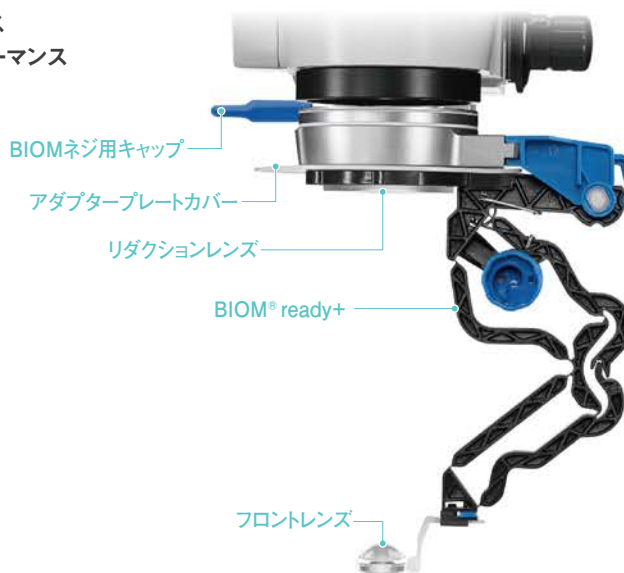

BIOM[®] HDディスプレイザブルレンズを採用し、 見たことのないクリアな世界へ

- 深みと立体感が融合した、卓越した視界
- 高倍率でもHDクリアで優れた解像度。コンタクトレンズへの依存を軽減
- 約130°のクリアな広角視野で、レーザー処置をもっとスムーズに
- 液/空気置換も、クリアな視界で安心

Always ready, always a perfect view.

ブリスターパックを開封、そのままBIOM5用アダプターに装着、直ぐに準備完了

【内容物】

- 1 BIOMネジ用キャップ
- 2 SDI用ラバーキャップ
- 3 アダプタープレートカバー (大小2種類)
- 4 BIOM ready+ (リダクションレンズ、フロントレンズ)

カタログ番号	商品名
54419	BIOM レディプラス f=175mm 6セット
54420	BIOM レディプラス f=200mm 6セット

顕微鏡の焦点距離 (f) に合わせて商品をお選びください

BIOM[®] Optic Set