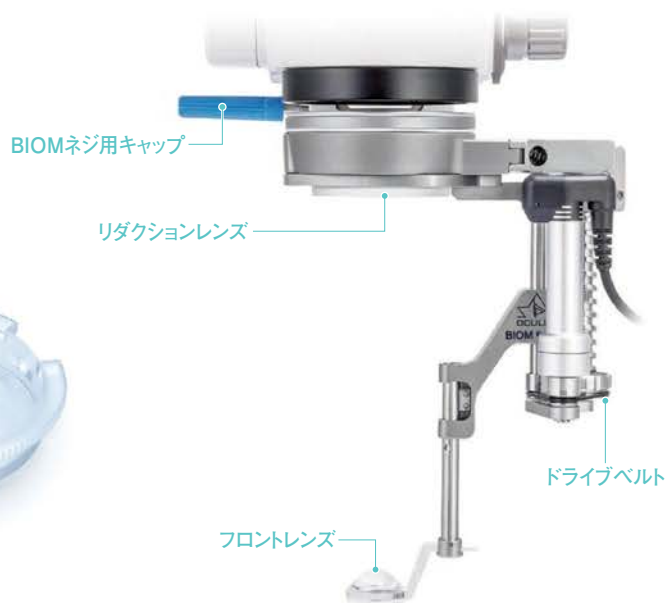

BIOM[®] HDディスプレイザブルレンズを採用し、 見たことのないクリアな世界へ

- 深みと立体感が融合した、卓越した視界
- 高倍率でもHDクリアで優れた解像度。コンタクトレンズへの依存を軽減
- 約130°のクリアな広角視野で、レーザー処置をもっとスムーズに
- 液/空気置換も、クリアな視界で安心

Always ready, always a perfect view.

ブリスターパックを開封、そのままBIOM5用アダプターに装着、直ぐに準備完了

【内容物】

- 1 BIOMネジ用キャップ
- 2 SDI用ラバーキャップ
- 3 アダプタープレートカバー (大小2種類)
- 4 BIOM ready+ (リダクションレンズ、フロントレンズ)

カタログ番号	商品名
54419	BIOM レディプラス f=175mm 6セット
54420	BIOM レディプラス f=200mm 6セット

顕微鏡の焦点距離 (f) に合わせて商品をお選びください

BIOM[®] Optic Set

ディスプレイ高解像度の広角フロントレンズとリダクションレンズがセットになった製品です
すべてのシチュエーションで完璧な視界を提供します

- 非常に広範囲の視野と優れた解像度を兼ね備え、高倍率でもHDの明瞭さによりコンタクトレンズの必要性を軽減します
- 約130°のクリアな広角視野で、レーザー処置をもっとスムーズに
- 深い視野深度が優れた立体視を実現
- 液/空気置換も、クリアな視界で安心

Always ready, always a perfect view.

ブリスターパックを開封、そのままBIOMに装着、直ぐに準備完了

【内容物】

- ディスפורザブル高解像度の広角フロントレンズ
- ディスפורザブルリダクションレンズ
- BIOMネジ用キャップ
- BIOM5c/cl用ドライブベルト2個

カタログ番号	商品名
54411	BIOM オプティックセット HDプロ f=175mm 12セット
54412	BIOM オプティックセット HDプロ f=200mm 12セット
54415	BIOM オプティックセット HDフレックス f=175&200mm 12セット*